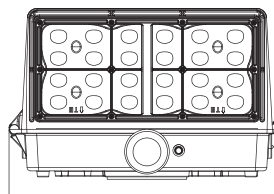

Medium Size

Net Weight
27W: 6.567lb
45W: 6.938lb
70W: 7.143lb