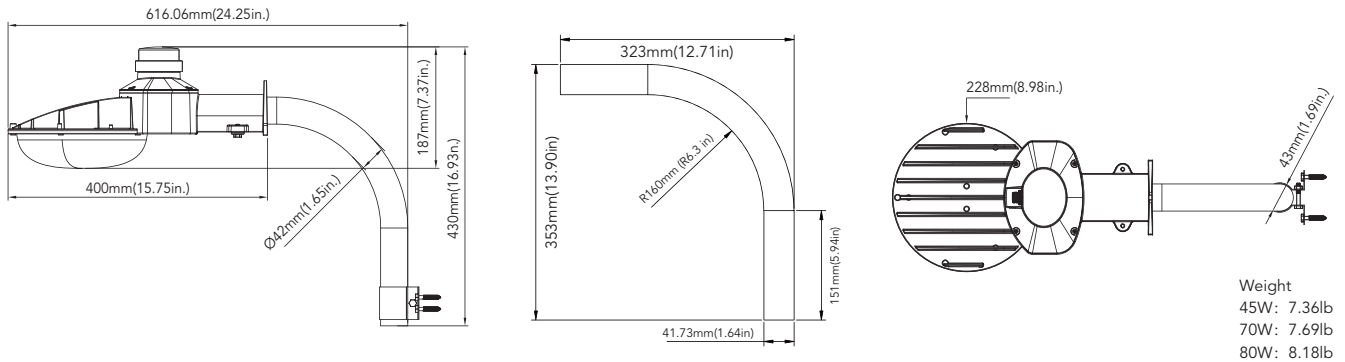

DIMENSION

unit: inch/mm

Weight
 45W: 7.36lb
 70W: 7.69lb
 80W: 8.18lb

PHOTOMETRICS

ORDERING GUIDE

Example: ST 45W 27V XXK A YY

Fixture Type	Wattage	Voltage	CCT	Series	Finish	Photocell (Option)
<input type="checkbox"/>	<input type="checkbox"/>	<input type="checkbox"/>	<input type="checkbox"/>	<input type="checkbox"/>	<input type="checkbox"/>	<input type="checkbox"/>
ST Street Light	45 45W 70 70W 80 80W	27V 120-277V	40K 4000K 50K 5000K	A A Series	D Dark Bronze B Black W White SG Silver gray	PO 120-277V Photocell Blank Without Photocell