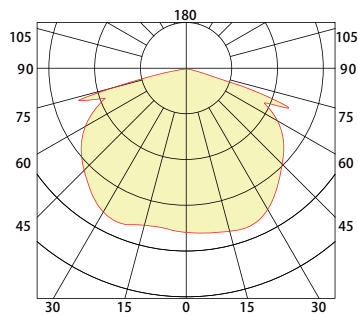

PERFORMANCE DATA

		4000K(70CRI)		5000K(70CRI)	
SYSTEM WATTS	VOLTAGE	LUMENS	LPW	LUMENS	LPW
45W	120-277VAC	4930lm	110 lm/W	4930lm	110 lm/W
70W	120-277VAC	6800lm	97 lm/W	7000lm	100 lm/W
80W	120-277VAC	10000lm	125 lm/W	10000lm	125 lm/W

DIMENSION

unit: inch/mm

Weight
 45W: 7.36lb
 70W: 7.69lb
 80W: 8.18lb

PHOTOMETRICS

ORDERING GUIDE

Example: ST 45W 27V XXK A YY

Fixture Type	Wattage	Voltage	CCT	Series	Finish	Photocell (Option)
<input type="checkbox"/>	<input type="checkbox"/>	<input type="checkbox"/>	<input type="checkbox"/>	<input type="checkbox"/>	<input type="checkbox"/>	<input type="checkbox"/>
ST Street Light	45 45W 70 70W 80 80W	27V 120-277V	40K 4000K 50K 5000K	A A Series	D Dark Bronze B Black W White SG Silver gray	PO 120-277V Photocell Blank Without Photocell